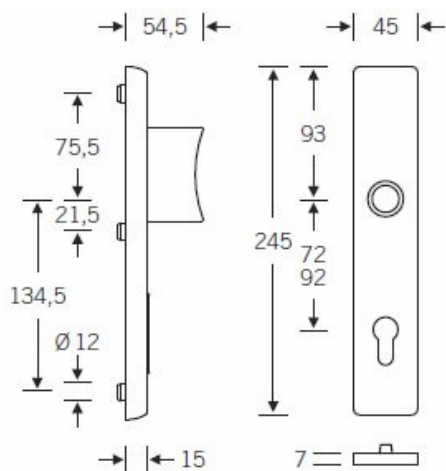

Kování se vyrábí v masivní nerez nebo eloxovaném hliníku.

Čtyřhran: 8 mm nebo 10 mm

Rozteč zámku: 72 mm nebo 92 mm.

Přesah cylindrické vložky může být v rozmezí 8-15 mm.

V ceně sady je kompletní vybavení: vnější štít s koulí nebo klikou, spojovací šrouby, čtyřhran + interiérová klika model FSB 1107. U bronzového kování je standardně klika FSB 1023.

Akční cena platí pro model: Rozteč 92 mm, klika/koule, nerez kartáčovaná

Vaše cena bez DPH

6 810 Kč

Vaše cena s DPH

8 240,1 Kč

TECHNICKÉ DETAILY

→ | 56 | ←

Provedení se štítkem