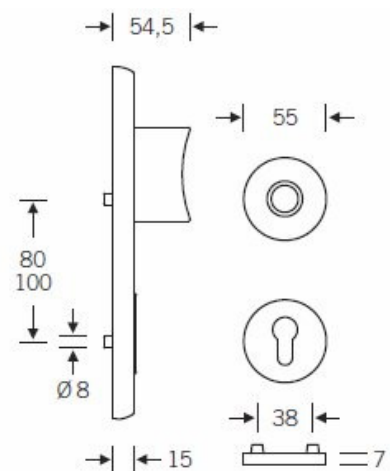

Kování se vyrábí v masivní nerez nebo eloxovaném hliníku.

Čtyřhran: 8 mm nebo 10 mm

Rozteč zámku: 72 mm nebo 92 mm.

Přesah cylindrické vložky může být v rozmezí 8-15 mm.

V ceně sady je kompletní vybavení: vnější štít s koulí nebo klikou, spojovací šrouby, čtyřhran + interiérová klika model FSB 1107. U bronzového kování je standardně klika FSB 1023.

Akční cena platí pro model: Rozteč 92 mm, klika/koule, nerez kartáčovaná

Vaše cena bez DPH

6 810 Kč

Vaše cena s DPH

8 240,1 Kč

TECHNICKÉ DETAILY

→ | 56 | ←

Provedení se štítkem