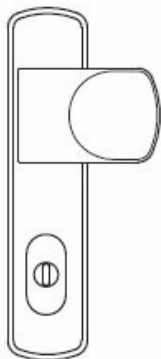

Produktový list

platný k 24. 8. 2024

luxusnikovani.cz
DELIVERED BY EFB

FSB 73 7385 bezpečnostní kování, klika/koule, 4. bezp. třída Eloxovaný hliník, 72 mm, s rozetami (pouze 2. bezp.třída)

FSB

ID produktu: 1952

Kování se vyrábí v masivní nerez nebo eloxovaném hliníku.

Čtyřhran: 8 mm nebo 10 mm

Rozteč zámku: 72 mm nebo 92 mm.

Přesah cylindrické vložky může být v rozmezí 8-15 mm.

V ceně sady je kompletní vybavení: vnější štít s koulí nebo klikou, spojovací šrouby, čtyřhran + interiérová klika model FSB 1107. U bronzového kování je standardně klika FSB 1023.

Akční cena platí pro model: Rozteč 92 mm, klika/koule, nerez kartáčovaná

Vaše cena bez DPH

6 810 Kč

Vaše cena s DPH

8 240,1 Kč

TECHNICKÉ DETAILY

→ | 56 | ←

Provedení se štítkem

Provedení s rozetami

PŘÍSLUŠENSTVÍ

**Automatický,
samozamykací zámek
Winkhaus autoLock
AV3**

Winkhaus

OD 4 970 Kč

Termín bude prověřen u
dodavatele

**Cylindrická vložka
Winkhaus - XR - třída 3**

Winkhaus