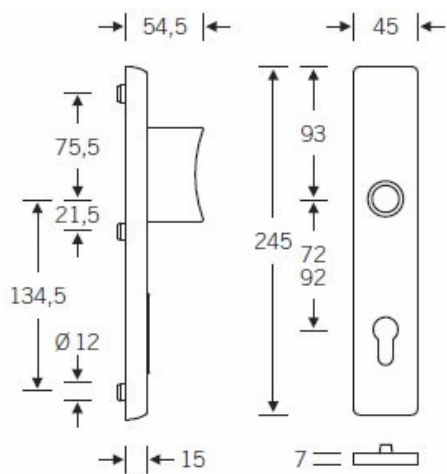

Klasifikace: 4. bezpečnostní třída dle EN 1906 (29-3/13) - provedení se štítkem na vnitřní straně

Klasifikace: 2. bezpečnostní třída dle EN 1906 (29-2/13) - provedení s rozetami na vnitřní straně

Kování se vyrábí v masivní nerez nebo eloxovaném hliníku.

Čtyřhran: 8 mm nebo 10 mm

Rozteč zámku: 72 mm nebo 92 mm.

Přesah cylindrické vložky může být v rozmezí 8-15 mm.

V ceně sady je kompletní vybavení: vnější štít s koulí nebo klikou, spojovací šrouby, čtyřhran + interiérová klika model FSB 1107. U bronzového kování je standardně klika FSB 1023.

Akční cena platí pro model: Rozteč 92 mm, klika/koule, nerez kartáčovaná

Vaše cena bez DPH

5 090 Kč

Vaše cena s DPH

6 158,9 Kč

TECHNICKÉ DETAILY

→ | 56 | ←

Provedení se štítkem