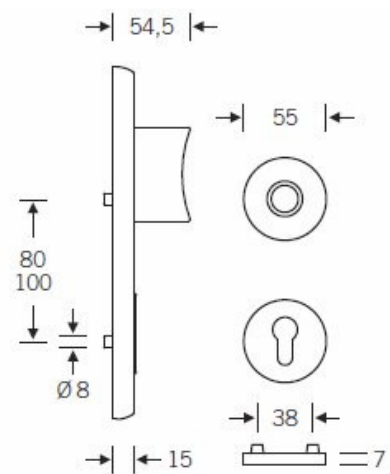

Klasifikace: 4. bezpečnostní třída dle EN 1906 (29-3/13) - provedení se štítkem na vnitřní straně

Klasifikace: 2. bezpečnostní třída dle EN 1906 (29-2/13) - provedení s rozetami na vnitřní straně

Kování se vyrábí v masivní nerez nebo eloxovaném hliníku.

Čtyřhran: 8 mm nebo 10 mm

Rozteč zámku: 72 mm nebo 92 mm.

Přesah cylindrické vložky může být v rozmezí 8-15 mm.

V ceně sady je kompletní vybavení: vnější štít s koulí nebo klikou, spojovací šrouby, čtyřhran + interiérová klika model FSB 1107. U bronzového kování je standardně klika FSB 1023.

Akční cena platí pro model: Rozteč 92 mm, klika/koule, nerez kartáčovaná

Vaše cena bez DPH

5 090 Kč

Vaše cena s DPH

6 158,9 Kč

TECHNICKÉ DETAILY

→ | 56 | ←

Provedení se štítkem