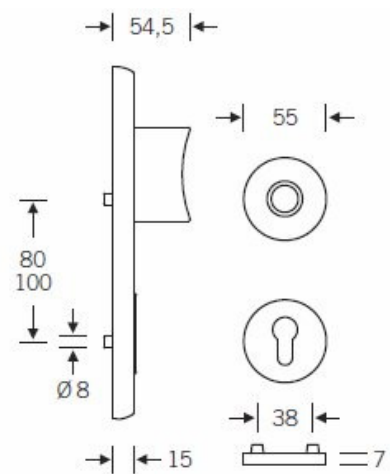

Čtyřhran: 8 mm nebo 10 mm

Rozteč zámku: 72 mm nebo 92 mm.

Přesah cylindrické vložky může být v rozmezí 8-15 mm.

V ceně sady je kompletní vybavení: vnější štít s koulí nebo klikou, spojovací šrouby, čtyřhran + interiérová klika model FSB 1107. U bronzového kování je standardně klika FSB 1023.

**Akční cena platí pro model: Rozteč 92 mm, klika/koule, nerez kartáčovaná**

**Vaše cena bez DPH**

**405,02 €**

Vaše cena s DPH

490,08 €

## TECHNICKÉ DETAILY

→ | 56 | ←

Provedení se štítkem

Provedení s rozetami