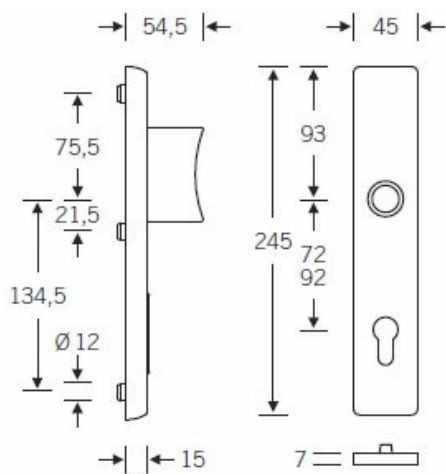

Klasifikace: 4. bezpečnostní třída dle EN 1906 (29-3/13) - provedení se štítkem na vnitřní straně

Klasifikace: 2. bezpečnostní třída dle EN 1906 (29-2/13) - provedení s rozetami na vnitřní straně

Kování se vyrábí v masivní nerez nebo eloxovaném hliníku.

Čtyřhran: 8 mm nebo 10 mm

Rozteč zámku: 72 mm nebo 92 mm.

Přesah cylindrické vložky může být v rozmezí 8-15 mm.

V ceně sady je kompletní vybavení: vnější štít s koulí nebo klikou, spojovací šrouby, čtyřhran + interiérová klika model FSB 1107. U bronzového kování je standardně klika FSB 1023.

**Akční cena platí pro model: Rozteč 92 mm, klika/koule, nerez kartáčovaná**

**Vaše cena bez DPH**

**405,02 €**

Vaše cena s DPH

490,08 €

## TECHNICKÉ DETAILY

→ | 56 | ←

Provedení se štítkem

Provedení s rozetami