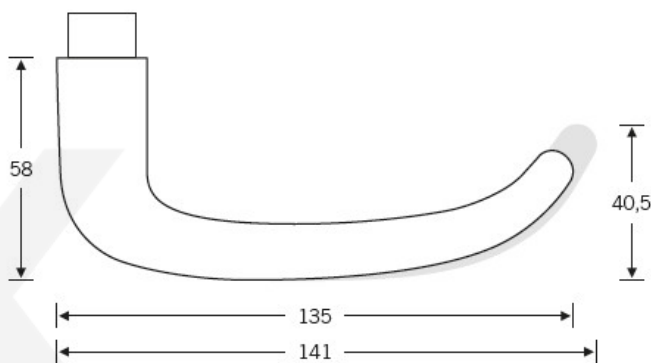

## Kování FSB 12 1023 ASL

**FSB**

V 50. letech se švýcarský architekt, sochař a designer Max Bill spojil s Ernstem Moeckelem pro vytvoření dveřní kliky, která vstoupila do historie jako "Ulmer griff". Z tohoto modelu vytvořil designér Johannes Potente současnou verzi FSB 1023, která má menší tvar U než originál.