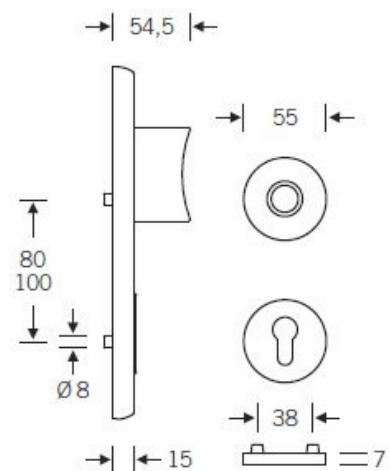

Klasifikace: 4. bezpečnostní třída dle EN 1906 (29-3/13) - provedení se štítkem na vnitřní straně

Klasifikace: 2. bezpečnostní třída dle EN 1906 (29-2/13) - provedení s rozetami na vnitřní straně

Kování se vyrábí v masivní nerez nebo eloxovaném hliníku.

Čtyřhran: 8 mm nebo 10 mm

Rozteč zámku: 72 mm nebo 92 mm.

Přesah cylindrické vložky může být v rozmezí 8-15 mm.

V ceně sady je kompletní vybavení: vnější štít s koulí nebo klikou, spojovací šrouby, čtyřhran + interiérová klika model FSB 1107. U bronzového kování je standardně klika FSB 1023.

Akční cena platí pro model: Rozteč 92 mm, klika/koule, nerez kartáčovaná

Vaše cena bez DPH

8 075 Kč

Vaše cena s DPH

9 770,75 Kč

TECHNICKÉ DETAILY

→ | 56 | ←

Provedení se štítkem