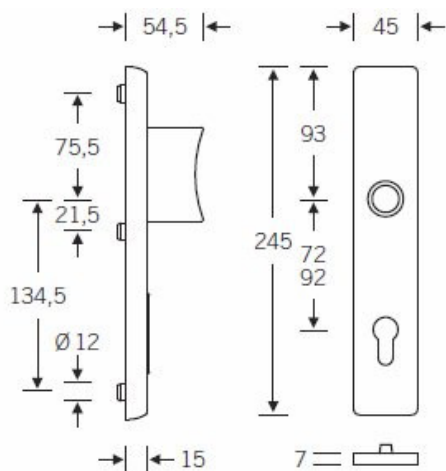

Klasifikace: 4. bezpečnostní třída dle EN 1906 (29-3/13) - provedení se štítkem na vnitřní straně

Klasifikace: 2. bezpečnostní třída dle EN 1906 (29-2/13) - provedení s rozetami na vnitřní straně

Kování se vyrábí v masivní nerez nebo eloxovaném hliníku.

Čtyřhran: 8 mm nebo 10 mm

Rozteč zámku: 72 mm nebo 92 mm.

Přesah cylindrické vložky může být v rozmezí 8-15 mm.

V ceně sady je kompletní vybavení: vnější štít s koulí nebo klikou, spojovací šrouby, čtyřhran + interiérová klika model FSB 1107. U bronzového kování je standardně klika FSB 1023.

Akční cena platí pro model: Rozteč 92 mm, klika/koule, nerez kartáčovaná

Vaše cena bez DPH

8 075 Kč

Vaše cena s DPH

9 770,75 Kč

TECHNICKÉ DETAILY

→ | 56 | ←

Provedení se štítkem