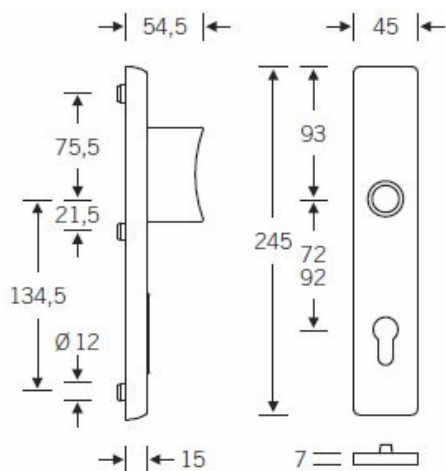

Klasifikace: 2. bezpečnostní třída dle EN 1906 (29-2/13) - provedení s rozetami na vnitřní straně

Kování se vyrábí v masivní nerez nebo eloxovaném hliníku.

Čtyřhran: 8 mm nebo 10 mm

Rozteč zámku: 72 mm nebo 92 mm.

Přesah cylindrické vložky může být v rozmezí 8-15 mm.

V ceně sady je kompletní vybavení: vnější štít s koulí nebo klikou, spojovací šrouby, čtyřhran + interiérová klika model FSB 1107. U bronzového kování je standardně klika FSB 1023.

Akční cena platí pro model: Rozteč 92 mm, klika/koule, nerez kartáčovaná

Vaše cena bez DPH

7 705 Kč

Vaše cena s DPH

9 323,05 Kč

TECHNICKÉ DETAILY

→ | 56 | ←

Provedení se štítkem