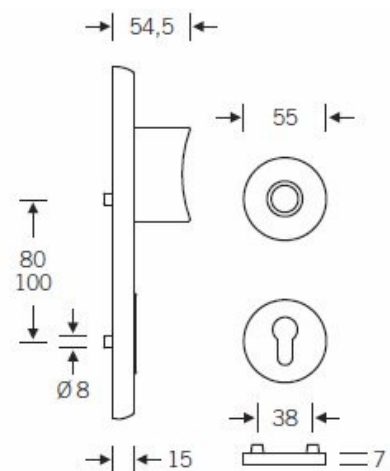

Klasifikace: 2. bezpečnostní třída dle EN 1906 (29-2/13) - provedení s rozetami na vnitřní straně

Kování se vyrábí v masivní nerez nebo eloxovaném hliníku.

Čtyřhran: 8 mm nebo 10 mm

Rozteč zámku: 72 mm nebo 92 mm.

Přesah cylindrické vložky může být v rozmezí 8-15 mm.

V ceně sady je kompletní vybavení: vnější štít s koulí nebo klikou, spojovací šrouby, čtyřhran + interiérová klika model FSB 1107. U bronzového kování je standardně klika FSB 1023.

Akční cena platí pro model: Rozteč 92 mm, klika/koule, nerez kartáčovaná

Vaše cena bez DPH

7 705 Kč

Vaše cena s DPH

9 323,05 Kč

TECHNICKÉ DETAILY

→ | 56 | ←

Provedení se štítkem