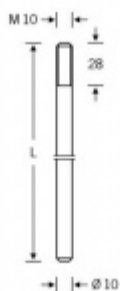

Produktový list

platný k 6. 10. 2024

luxusnikovani.cz
DELIVERED BY EFB

H000180 - Táhlo k rozvorové dveřní zástrči 1500 mm

ID produktu: 19463

Táhlo k rozvorové dveřní zástrči. Pro uzavírání dveřního křídla do vrchu zárubně a do země .

Rozměry - délka 1000 / 1250 / 1500 mm

Pozink ocel, závit 10

Vaše cena bez DPH

25,87 €

Vaše cena s DPH

31,31 €

Zobrazit produkt

PŘÍSLUŠENSTVÍ