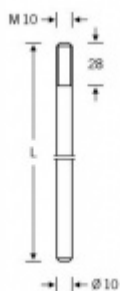

Produktový list

platný k 6. 10. 2024

luxusnikovani.cz
DELIVERED BY EFB

H000180 - Táhlo k rozvorové dveřní zástrči 1500 mm

ID produktu: 19463

Táhlo k rozvorové dveřní zástrči. Pro uzavírání dveřního křídla do vrchu zárubně a do země .

Rozměry - délka 1000 / 1250 / 1500 mm

Pozink ocel, závit 10

Vaše cena bez DPH

Vaše cena s DPH

608 Kč

735,68 Kč

Zobrazit produkt

PŘÍSLUŠENSTVÍ

**Dveřní zástrč nerez SSF
Serie 40, rozvorová pro
vysoké dveře**

SSF

OD 1 907 Kč

cca 10 pracovních dní