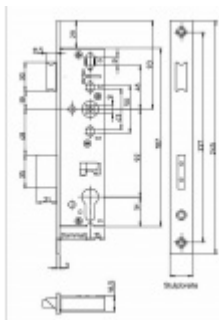

Panikový zámek SSF Serie 02 APB, klika/klika Pravé provedení, 30 mm

ID produktu: 19427

Panikový úzký zámek pro rámové dveře

Certifikace dle EN 1125 + DIN EN 179

Zámek pro kombinaci klika/klika s nutností děleného čtyřhranu

Paniková funkce B = K otevření dveří zvenku je třeba použít klíč a následně stisknout kliku. Pro užití únikové funkce (otevření dveří zevnitř i bez klíče) jsou dveře po zabouchnutí zvenku přístupné pouze za pomoci klíče. Po odemknutí cylindrické vložky je možné používat dveře běžně klikou z obou stran.

Čelo: nerez kartáčovaná 24x245

Rozteč: 92 mm

Tichá střelka

Ořech zámku dělený: 9 mm - je potřeba použít [dělený čtyřhran](#)

Upozornění: V panikových zámcích mohou být použity běžně dostupné cylindrické vložky. Nikdy však nesmí zůstat klíč ve vložce, jestliže je uzamčeno.

Panikový zámek může klíč ve vložce zlomit při otevření klikou!

Paniková funkce je aktivní pouze pro dveře otevírané ve směru úniku. Na objednávku lze dodat i zámek s opačnou funkcí otevírání.

Zámky nejsou vhodné pro objektové dveře s vysokou četností používání. Zámky jsou určeny