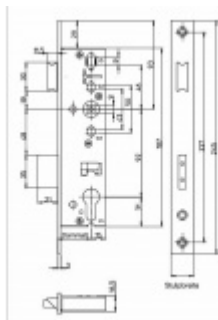

Panikový zámek SSF Serie 02 APB, klika/klika Pravé provedení, 30 mm

ID produktu: 19427

Panikový úzký zámek pro rámové dveře

Certifikace dle EN 1125 + DIN EN 179

Zámek pro kombinaci klika/klika s nutností děleného čtyřhranu

Paniková funkce B = K otevření dveří zvenku je třeba použít klíč a následně stisknout kliku. Pro užití únikové funkce (otevření dveří zevnitř i bez klíče) jsou dveře po zabouchnutí zvenku přístupné pouze za pomoci klíče. Po odemknutí cylindrické vložky je možné používat dveře běžně klikou z obou stran.

Čelo: nerez kartáčovaná 24x245

Rozteč: 92 mm

Tichá střelka

Ořech zámku dělený: 9 mm - je potřeba použít [dělený čtyřhran](#)

[Rotace ořechu 26°](#)

Upozornění: V panikových zámcích mohou být použity běžně dostupné cylindrické vložky. Nikdy však nesmí zůstat klíč ve vložce, jestliže je uzamčeno.

Panikový zámek může klíč ve vložce zlomit při otevření klikou!

Paniková funkce je aktivní pouze pro dveře otevírané ve směru úniku. Na objednávku lze dodat i zámek s opačnou funkcí otevírání.

Zámky nejsou vhodné pro objektové dveře s