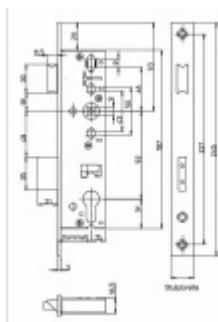

Panikový zámek SSF Serie 02 APB, klika/klika Pravé provedení, 35 mm

ID produktu: 19426

Panikový úzký zámek pro rámové dveře

Certifikace dle EN 1125 + DIN EN 179

Zámek pro kombinaci klika/klika s nutností děleného čtyřhranu

Paniková funkce B = K otevření dveří zvenku je třeba použít klíč a následně stisknout kliku. Pro užití únikové funkce (otevření dveří zevnitř i bez klíče) jsou dveře po zabouchnutí zvenku přístupné pouze za pomoci klíče. Po odemknutí cylindrické vložky je možné používat dveře běžně klikou z obou stran.

Čelo: nerez kartáčovaná 24x245

Rozteč: 92 mm

Tichá střelka

Ořech zámku dělený: 9 mm - je potřeba použít [dělený čtyřhran](#)

Upozornění: V panikových zámcích mohou být použity běžně dostupné cylindrické vložky. Nikdy však nesmí zůstat klíč ve vložce, jestliže je uzamčeno.

Panikový zámek může klíč ve vložce zlomit při otevření klikou!

Paniková funkce je aktivní pouze pro dveře otevírané ve směru úniku. Na objednávku lze dodat i zámek s opačnou funkcí otevírání.

Zámky nejsou vhodné pro objektové dveře s vysokou četností používání. Zámky jsou určeny