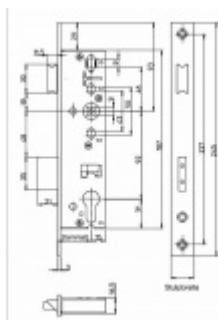

Čelo: nerez kartáčovaná 24x245

Rozteč: 92 mm

Tichá střelka

Ořech zámku dělený: 9 mm - je potřeba použít [dělený čtyřhran](#)

**Upozornění: V panikových zámcích mohou být použity běžně dostupné cylindrické vložky. Nikdy však nesmí zůstat klíč ve vložce, jestliže je uzamčeno.**

**pro únikové východy, které se používají pouze v případě nouze. Pro objektové dveře doporučujeme zakoupit některý z objektových zámků.**

**Na objednávku jsou dostupné tyto varianty:**

U-čelo 24x6 mm / 29/34/39/44 mm