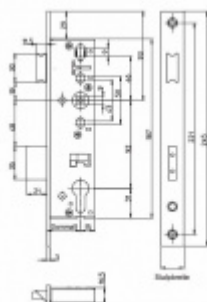

Panikový zámek SSF Serie 02 APD, klika/klika Levé provedení, 35 mm

ID produktu: 19421

Panikový úzký zámek pro rámové dveře

Certifikace dle EN 1125 + DIN EN 179

Zámek pro kombinaci klika/klika s nutností děleného čtyřhranu

Paniková funkce D = Z venkovní strany je možné otevřít klikou pouze za předpokladu, že jsou dveře odemčené. Jsou-li zamčené, je funkční pouze panikový únik zevnitř a venkovní klika je nefunkční.

Čelo: nerez kartáčovaná 24x245

Dornmass: 35 mm

Rozteč: 92 mm

Ořech zámku dělený: 9 mm - je potřeba použít [dělený čtyřhran](#)

Upozornění: V panikových zámcích mohou být použity běžně dostupné cylindrické vložky. Nikdy však nesmí zůstat klíč ve vložce jestliže je uzamčeno.

Panikový zámek může klíč ve vložce zlomit při otevření klikou!

Paniková funkce je aktivní pouze pro dveře otevírané ve směru úniku !! Na objednání lze objednat i otevírání proti směru úniku.

Zámky nejsou vhodné pro objektové dveře s vysokou četností používání. Zámky jsou určeny