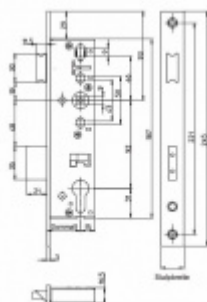

Čelo: nerez kartáčovaná 24x245

Dornmass: 35 mm

Rozteč: 92 mm

Ořech zámku dělený: 9 mm - je potřeba použít [dělený čtyřhran](#)

**Upozornění: V panikových zámcích mohou být použity běžně dostupné cylindrické vložky. Nikdy však nesmí zůstat klíč ve vložce jestliže je uzamčeno.**

**pro únikové východy, které se používají pouze v případě nouze. Pro objektové dveře doporučujeme zakoupit některý z objektových zámků.**

**Na objednávku jsou dostupné tyto varianty:**

U-čelo 24x6 mm / 29/34/39/44 mm