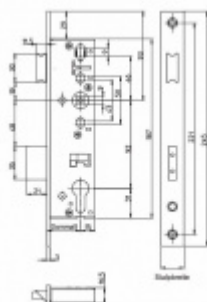

Panikový zámek SSF Serie 02 APD, klika/klika Levé provedení, 40 mm

ID produktu: 19419

Panikový úzký zámek pro rámové dveře

Certifikace dle EN 1125 + DIN EN 179

Zámek pro kombinaci klika/klika s nutností děleného čtyřhranu

Paniková funkce D = Z venkovní strany je možné otevřít klikou pouze za předpokladu, že jsou dveře odemčené. Jsou-li zamčené, je funkční pouze panikový únik zevnitř a venkovní klika je nefunkční.

Čelo: nerez kartáčovaná 24x245

Dornmass: 35 mm

Rozteč: 92 mm

Ořech zámku dělený: 9 mm - je potřeba použít dělený čtyřhran

Rotace ořechu 26°

Upozornění: V panikových zámcích mohou být použity běžně dostupné cylindrické vložky. Nikdy však nesmí zůstat klíč ve vložce jestliže je uzamčeno.

Panikový zámek může klíč ve vložce zlomit při otevření klikou!

Paniková funkce je aktivní pouze pro dveře otevírané ve směru úniku !! Na objednání lze objednat i otevírání proti směru úniku.

Zámky nejsou vhodné pro objektové dveře s