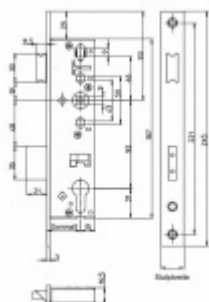

Panikový zámek SSF Serie 02 APD, klika/klika Pravé provedení, 40 mm

ID produktu: 19418

Panikový úzký zámek pro rámové dveře

Certifikace dle EN 1125 + DIN EN 179

Zámek pro kombinaci klika/klika s nutností děleného čtyřhranu

Paniková funkce D = Z venkovní strany je možné otevřít klikou pouze za předpokladu, že jsou dveře odemčené. Jsou-li zamčené, je funkční pouze panikový únik zevnitř a venkovní klika je nefunkční.

Čelo: nerez kartáčovaná 24x245

Dornmass: 35 mm

Rozteč: 92 mm

Ořech zámku dělený: 9 mm - je potřeba použít [dělený čtyřhran](#)

[Rotace ořechu 26°](#)

Upozornění: V panikových zámcích mohou být použity běžně dostupné cylindrické vložky. Nikdy však nesmí zůstat klíč ve vložce jestliže je uzamčeno.

Panikový zámek může klíč ve vložce zlomit při otevření klikou!

Paniková funkce je aktivní pouze pro dveře otevírané ve směru úniku !! Na objednání lze objednat i otevírání proti směru úniku.

Zámky nejsou vhodné pro objektové dveře s