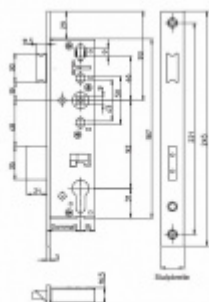

Panikový zámek SSF Serie 02 APD, klika/klika Levé provedení, 45 mm

ID produktu: 19417

Panikový úzký zámek pro rámové dveře

Certifikace dle EN 1125 + DIN EN 179

Zámek pro kombinaci klika/klika s nutností děleného čtyřhranu

Paniková funkce D = Z venkovní strany je možné otevřít klikou pouze za předpokladu, že jsou dveře odemčené. Jsou-li zamčené, je funkční pouze panikový únik zevnitř a venkovní klika je nefunkční.

Čelo: nerez kartáčovaná 24x245

Dornmass: 35 mm

Rozteč: 92 mm

Ořech zámku dělený: 9 mm - je potřeba použít [dělený čtyřhran](#)

Upozornění: V panikových zámcích mohou být použity běžně dostupné cylindrické vložky. Nikdy však nesmí zůstat klíč ve vložce jestliže je uzamčeno.

Panikový zámek může klíč ve vložce zlomit při otevření klikou!

Paniková funkce je aktivní pouze pro dveře otevírané ve směru úniku !! Na objednání lze objednat i otevírání proti směru úniku.

Zámky nejsou vhodné pro objektové dveře s vysokou četností používání. Zámky jsou určeny