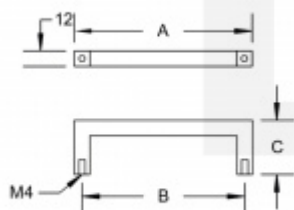

Nábytkový úchyt Südmetail Kreta, Černá ocel A 108 / B 96 mm

ID produktu: 19393

Nábytková úchytka.

Rozměr tyče 12 x 12 mm. Výška C 32 mm, A+B dle výběru.

Materiál : Nerez se speciální povrchovou úpravou černá ocel.
Na dotek jemně hrubý metalický povrch dodává kování
nevšední luxusní vzhled.