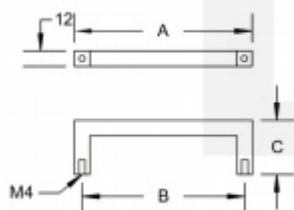

Nábytkový úchyt Südmetail Kreta, Černá ocel A 140 / 128 mm

ID produktu: 19392

Nábytková úchytka.

Rozměr tyče 12 x 12 mm. Výška C 32 mm, A+B dle výběru.

Materiál : Nerez se speciální povrchovou úpravou černá ocel.
Na dotek jemně hrubý metalický povrch dodává kování
nevšední luxusní vzhled.