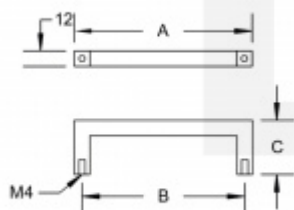

## Nábytkový úchyt Südmetail Kreta, Černá ocel A 172 / 160 mm

ID produktu: 19391

Nábytková úchytka.

Rozměr tyče 12 x 12 mm. Výška C 32 mm, A+B dle výběru.

Materiál : Nerez se speciální povrchovou úpravou černá ocel.  
Na dotek jemně hrubý metalický povrch dodává kování  
nevšední luxusní vzhled.