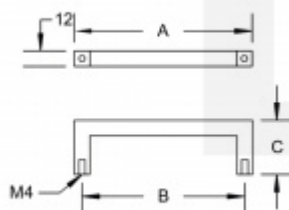

## Nábytkový úchyt Südmetail Kreta, Černá ocel

Nábytková úchytka.

Rozměr tyče 12 x 12 mm. Výška C 32 mm, A+B dle výběru.

Materiál : Nerez se speciální povrchovou úpravou černá ocel.  
Na dotek jemně hrubý metalický povrch dodává kování nevšední luxusní vzhled.

### A 108 / B 96 mm

[Nábytkový úchyt Südmetail Kreta, Černá ocel](#)  
A 108 / B 96 mm

DETAIL

5 pracovních dní **260 Kč bez DPH**  
314,61 Kč s DPH

### A 204 / B 192 mm

[Nábytkový úchyt Südmetail Kreta, Černá ocel](#)  
A 204 / B 192 mm

DETAIL

5 pracovních dní **317 Kč bez DPH**  
383,57 Kč s DPH

## A 300 / B 288 mm

[Nábytkový úchyt Südmetail Kreta, Černá ocel](#)  
[A 300 / B 288 mm](#)

DETAIL

5 pracovních dní **373 Kč bez DPH**  
451,33 Kč s DPH