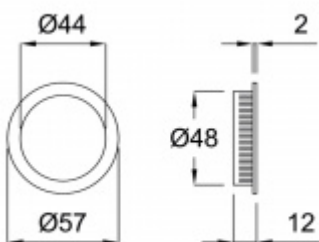

Vaše cena bez DPH

14,17 €

Vaše cena s DPH

17,15 €

Dostupnost

1 ks

Zobrazit produkt