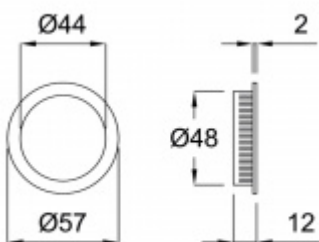

Vaše cena bez DPH

333 Kč

Vaše cena s DPH

402,93 Kč

Dostupnost

1 ks

Zobrazit produkt