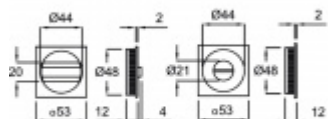

Produktový list

platný k 5. 7. 2024

luxusnikovani.cz
DELIVERED BY EFB

Mušle Square pro posuvné dveře se zamykáním, Černá ocel

ID produktu: 19384

Oboustranná mušle pro posuvné dveře s otočným úchtem a nouzovým otevřením.

Materiál : Nerez se speciální povrchovou úpravou černá ocel. Na dotek jemně hrubý metalický povrch dodává kování nevšední luxusní vzhled.

Součástí dodávky je čtyřhran 6 mm s redukcí 6/8 mm na tl. dveří 38-44 mm.

Uvedená cena sadu. Zámek je nutné objednat samostatně.

Vaše cena bez DPH

61,28 €

Vaše cena s DPH

74,14 €

Zobrazit produkt