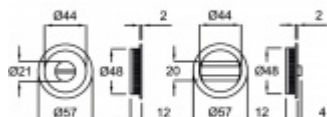

Mušle pro posuvné dveře se zamykáním, Černá ocel

ID produktu: 19383

Oboustranná mušle pro posuvné dveře s otočným úchtem a nouzovým otevřením.

Materiál : Nerez se speciální povrchovou úpravou černá ocel. Na dotek jemně hrubý metalický povrch dodává kování nevšední luxusní vzhled.

Součástí dodávky je čtyřhran 6 mm s redukcí 6/8 mm na tl. dveří 38-44 mm.

Uvedená cena sadu. Zámek je nutné objednat samostatně.

Vaše cena bez DPH

44,26 €

Vaše cena s DPH

53,55 €

Zobrazit produkt

PŘÍSLUŠENSTVÍ