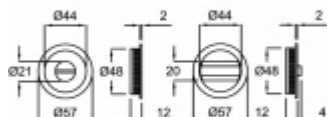

Součástí dodávky je čtyřhran 6 mm s redukcí 6/8 mm na tl. dveří 38-44 mm.

Uvedená cena sadu. Zámek je nutné objednat samostatně.

**Vaše cena bez DPH**

**1 040 Kč**

Vaše cena s DPH

1 258,41 Kč

Zobrazit produkt