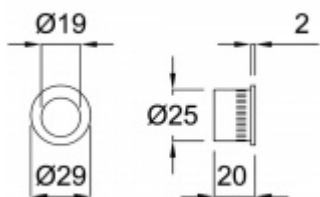

Vaše cena bez DPH

18,21 €

Vaše cena s DPH

22,04 €

Zobrazit produkt