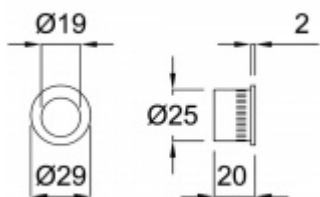

Vaše cena bez DPH

428 Kč

Vaše cena s DPH

517,88 Kč

Zobrazit produkt