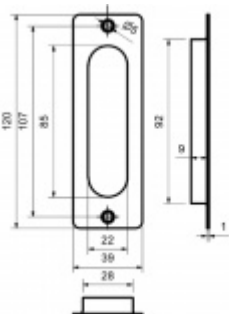

Vaše cena bez DPH

21,49 €

Vaše cena s DPH

26 €

Zobrazit produkt