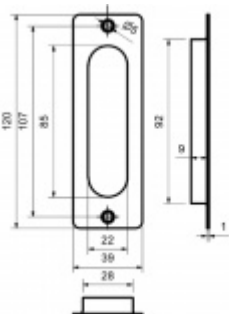

Vaše cena bez DPH

505 Kč

Vaše cena s DPH

611,05 Kč

Zobrazit produkt