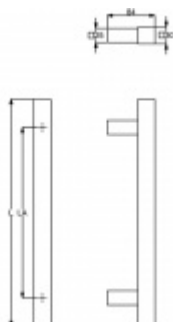

Vaše cena bez DPH

245,87 €

Vaše cena s DPH

297,51 €

Zobrazit produkt