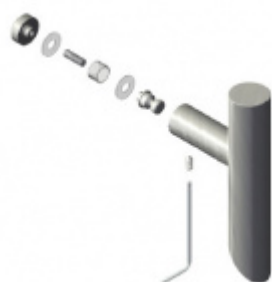

## Dveřní madlo Südmetail San Domino, Černá ocel Délka 800 mm / LA 600 mm

ID produktu: 19378

Dveřní madlo rovné

Rozměr trubky 30x30 mm

Materiál : Nerez se speciální povrchovou úpravou černá ocel. Na dotek jemně hrubý metalický povrch dodává kování nevšední luxusní vzhled.

**Jednostranné upevnění  
madel Südmetall (sklo)**

Süd-Metall

---

**OD OD 670 Kč**

5 pracovních dní

**Skryté, jednostranné  
upevnění madel  
Südmetall ECO (dřevo,  
plast, hliník)**

Süd-Metall

---