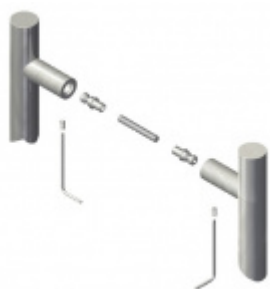

## Dveřní madlo Südmetail San Domino, Černá ocel Délka 800 mm / LA 600 mm

ID produktu: 19378

Dveřní madlo rovné

Rozměr trubky 30x30 mm

Materiál : Nerez se speciální povrchovou úpravou černá ocel. Na dotek jemně hrubý metalický povrch dodává kování nevšední luxusní vzhled.

K madlu je potřeba vybrat odpovídající spojovací materiál v příslušenství.

**Vaše cena bez DPH**

**5 778 Kč**

Vaše cena s DPH

6 991,38 Kč

Zobrazit produkt

# PŘÍSLUŠENSTVÍ

**Párové propojení madel  
Südmetall (dřevo,  
plast, hliník)**

Süd-Metall

---

**OD 630 Kč**

5 pracovních dní

**Párové propojení madel  
Südmetall (sklo)**

Süd-Metall