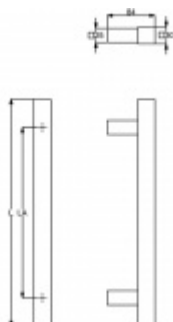

Vaše cena bez DPH

5 778 Kč

Vaše cena s DPH

6 991,38 Kč

Zobrazit produkt