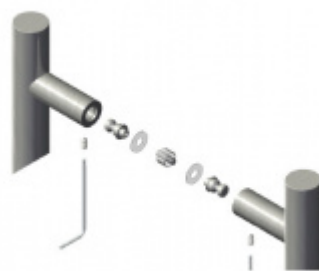

## Dveřní madlo Südmetail San Domino, Černá ocel Délka 800 mm / LA 600 mm

ID produktu: 19378

Dveřní madlo rovné

Rozměr trubky 30x30 mm

Materiál : Nerez se speciální povrchovou úpravou černá ocel. Na dotek jemně hrubý metalický povrch dodává kování nevšední luxusní vzhled.

# PŘÍSLUŠENSTVÍ

**Párové propojení madel  
Südmetall (dřevo,  
plast, hliník)**

Süd-Metall

---

**OD 630 Kč**

5 pracovních dní

**Párové propojení madel  
Südmetall (sklo)**

Süd-Metall