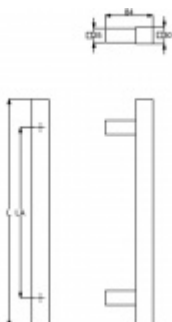

Vaše cena bez DPH

263,53 €

Vaše cena s DPH

318,87 €

Zobrazit produkt