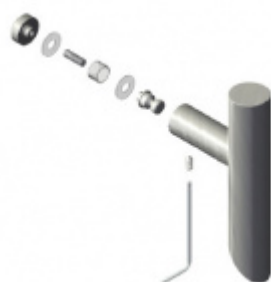

**Jednostranné upevnění
madel Südmetail (sklo)**

Süd-Metall

OD OD 670 Kč

5 pracovních dní