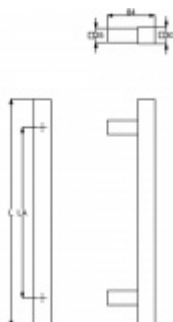

Vaše cena bez DPH

6 193 Kč

Vaše cena s DPH

7 493,53 Kč

Zobrazit produkt