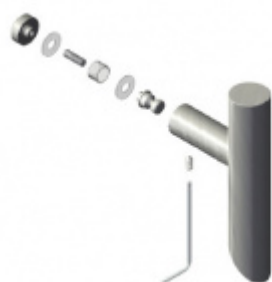

Dveřní madlo Südmetail San Domino, Černá ocel Délka 1600 mm / LA 1200 mm

ID produktu: 19376

Dveřní madlo rovné

Rozměr trubky 30x30 mm

Materiál : Nerez se speciální povrchovou úpravou černá ocel. Na dotek jemně hrubý metalický povrch dodává kování nevšední luxusní vzhled.

Süd-Metall

OD 26,81 €

5 pracovních dní

**Párové propojení madel
Südmetall (sklo)**

Süd-Metall

OD 29,79 €

5 pracovních dní

**Skryté, jednostranné
upevnění madel
Südmetall (dřevo,
plast, hliník)**

Süd-Metall

OD 10,21 €

5 pracovních dní

**Jednostranné upevnění
madel Südmetall (sklo)**

Süd-Metall

OD OD 28,51 €

5 pracovních dní

**Skryté, jednostranné
upevnění madel
Südmetall ECO (dřevo,
plast, hliník)**

Süd-Metall

OD 11,91 €

5 pracovních dní

PODOBNÉ PRODUKTY

**Dveřní madlo
Südmetail San Domino,
nerez, 30x30 mm**

Süd-Metall

OD OD 125,23 €

5 pracovních dní