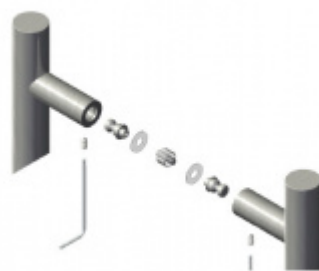

**Párové propojení madel
Südmetall (sklo)**

Süd-Metall

OD 29,79 €

5 pracovních dní