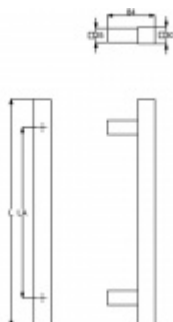

Vaše cena bez DPH

343,74 €

Vaše cena s DPH

415,93 €

Zobrazit produkt