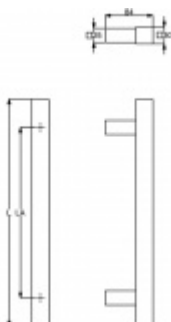

Vaše cena bez DPH

8 078 Kč

Vaše cena s DPH

9 774,38 Kč

Zobrazit produkt