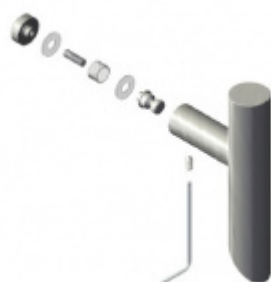

## Dveřní madlo Südmetail San Domino, Černá ocel Délka 1600 mm / LA 1200 mm

ID produktu: 19376

Dveřní madlo rovné

Rozměr trubky 30x30 mm

Materiál : Nerez se speciální povrchovou úpravou černá ocel. Na dotek jemně hrubý metalický povrch dodává kování nevšední luxusní vzhled.

**Jednostranné upevnění  
madel Südmetall (sklo)**

Süd-Metall

---

**OD OD 670 Kč**

5 pracovních dní

**Skryté, jednostranné  
upevnění madel  
Südmetall ECO (dřevo,  
plast, hliník)**

Süd-Metall

---