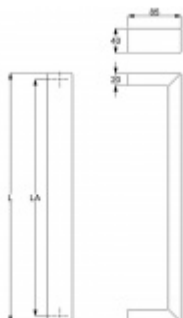

Vaše cena bez DPH

335,23 €

Vaše cena s DPH

405,63 €

Zobrazit produkt