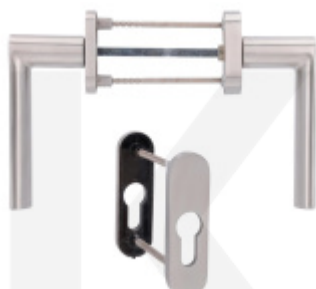

**Sada balkónových klik
a rozet Südmetail
Korsika, nerez/černá**

Süd-Metall

OD 81,62 €

5 pracovních dní

**Dveřní madlo
Südmetail Korsika,
nerez**

Süd-Metall

OD 183,83 €

5 pracovních dní