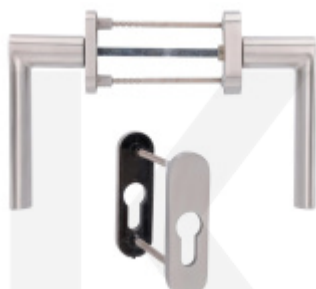

**Sada balkónových klik
a rozet Südmetail
Korsika, nerez/černá**

Süd-Metall

OD OD 1 935 Kč

5 pracovních dní

**Dveřní madlo
Südmetail Korsika,
nerez**

Süd-Metall

OD OD 3 104 Kč

5 pracovních dní