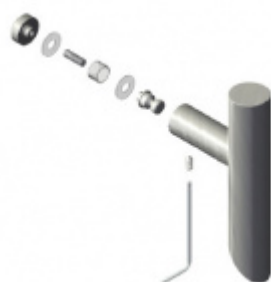

**Jednostranné upevnění
madel Südmetall (sklo)**

Süd-Metall

OD OD 684 Kč

5 pracovních dní