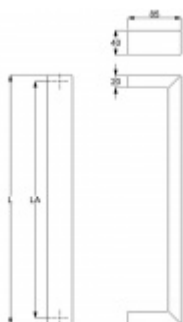

Dveřní madlo Südmetail Korsika, Černá ocel

Dveřní madlo rovné

Vnější strana madla plochá, vnitřní strana zaoblená.

Materiál : Nerez se speciální povrchovou úpravou černá ocel.
Na dotek jemně hrubý metalický povrch dodává kování
nevšední luxusní vzhled.

K madlu je potřeba vybrat odpovídající spojovací materiál v
příslušenství.

Délka 1000 mm / LA 980 mm

[Dveřní madlo Südmetail Korsika, Černá ocel](#)
[Délka 1000 mm / LA 980 mm](#)

DETAIL

5 pracovních dní **335,23 € bez DPH**
405,63 € s DPH

Délka 1200 mm / LA 1180 mm

[Dveřní madlo Südmetail Korsika, Černá ocel](#)
[Délka 1200 mm / LA 1180 mm](#)

DETAIL

5 pracovních dní **360,34 € bez DPH**
436,01 € s DPH

Délka 1300 mm / LA 1280 mm

[Dveřní madlo Südmetail Korsika, Černá ocel](#)
[Délka 1300 mm / LA 1280 mm](#)