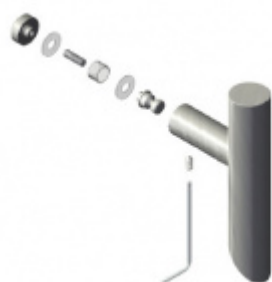

## Dveřní madlo Südmetail Kreta II, Černá ocel Délka 1000 mm / LA 970 mm

ID produktu: 19371

Dveřní madlo rovné

Rozměr trubky 30x30 mm

Materiál : Nerez se speciální povrchovou úpravou černá ocel. Na dotek jemně hrubý metalický povrch dodává kování nevšední luxusní vzhled.

**Jednostranné upevnění  
madel Südmetall (sklo)**

Süd-Metall

---

**OD OD 670 Kč**

5 pracovních dní

**Skryté, jednostranné  
upevnění madel  
Südmetall ECO (dřevo,  
plast, hliník)**

Süd-Metall

---