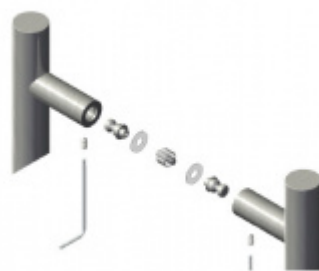

Produktový list

platný k 25. 8. 2024

luxusnikovani.cz
DELIVERED BY EFB

Dveřní madlo Südmetal Kreta II, Černá ocel Délka 1200 mm / LA 1170 mm

ID produktu: 19370

Dveřní madlo rovné

Rozměr trubky 30x30 mm

Materiál : Nerez se speciální povrchovou úpravou černá ocel. Na dotek jemně hrubý metalický povrch dodává kování nevšední luxusní vzhled.

K madlu je potřeba vybrat odpovídající spojovací materiál v příslušenství.

Vaše cena bez DPH

7 730 Kč

Vaše cena s DPH

9 353,3 Kč

Zobrazit produkt

PŘÍSLUŠENSTVÍ

**Párové propojení madel
Südmetall (dřevo,
plast, hliník)**

Süd-Metall

OD 630 Kč

5 pracovních dní

**Párové propojení madel
Südmetall (sklo)**

Süd-Metall

OD 700 Kč

5 pracovních dní

**Skryté, jednostranné
upevnění madel
Südmetall (dřevo,
plast, hliník)**