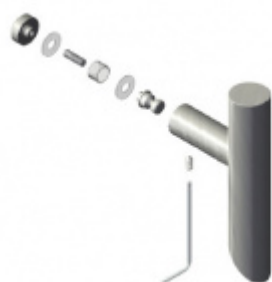

Jednostranné upevnění madel Südmetall (sklo)

Süd-Metall

OD OD 27,92 €

5 pracovních dní