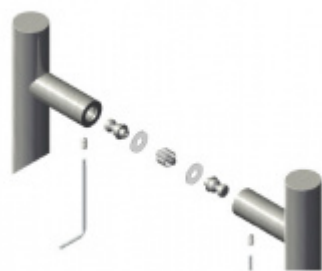

Produktový list

platný k 4. 11. 2024

luxusnikovani.cz
DELIVERED BY EFB

Dveřní madlo Südmetal Kreta II, Černá ocel Délka 1400 mm / LA 1370 mm

ID produktu: 19369

Dveřní madlo rovné

Rozměr trubky 30x30 mm

Materiál : Nerez se speciální povrchovou úpravou černá ocel. Na dotek jemně hrubý metalický povrch dodává kování nevšední luxusní vzhled.

K madlu je potřeba vybrat odpovídající spojovací materiál v příslušenství.

Vaše cena bez DPH

351,55 €

Vaše cena s DPH

425,38 €

Zobrazit produkt

PŘÍSLUŠENSTVÍ

Párové propojení madel Südmetall (dřevo, plast, hliník)

Süd-Metall

OD 26,24 €

5 pracovních dní

Párové propojení madel Südmetall (sklo)

Süd-Metall

OD 29,14 €

5 pracovních dní

Skryté, jednostranné upevnění madel Südmetall (dřevo, plast, hliník)