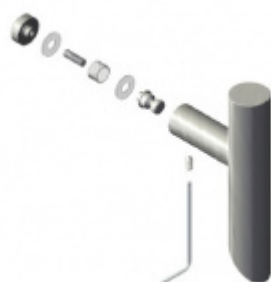

## Dveřní madlo Südmetail Rhodos, Černá ocel Délka 400 mm / LA 375 mm

ID produktu: 19366

Dveřní madlo

Rozměr trubky 25x25 mm

Materiál : Nerez se speciální povrchovou úpravou černá ocel.  
Na dotek jemně hrubý metalický povrch dodává kování  
nevšední luxusní vzhled.

**Jednostranné upevnění  
madel Südmetall (sklo)**

Süd-Metall

---

**OD OD 670 Kč**

5 pracovních dní

**Skryté, jednostranné  
upevnění madel  
Südmetall ECO (dřevo,  
plast, hliník)**

Süd-Metall

---