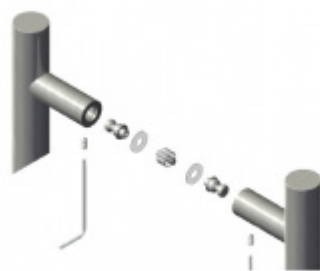

## Dveřní madlo Südmetal Ronny II, Černá ocel Délka 420 mm / LA 400 mm

ID produktu: 19362

Dveřní madlo

Průměr trubky 20 mm

Materiál : Nerez se speciální povrchovou úpravou černá ocel. Na dotek jemně hrubý metalický povrch dodává kování nevšední luxusní vzhled.

# PŘÍSLUŠENSTVÍ

**Párové propojení madel  
Südmetall (dřevo,  
plast, hliník)**

Süd-Metall

---

**OD 26,81 €**

5 pracovních dní

**Párové propojení madel  
Südmetall (sklo)**

Süd-Metall