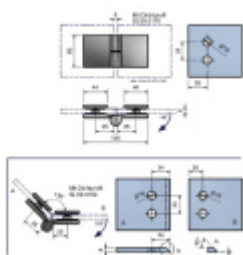

Produktový list

platný k 25. 8. 2024

luxusnikovani.cz
DELIVERED BY EFB

Pant pro sprchové dveře ELENA -sklo/sklo, 180°/135° Levé provedení

ID produktu: 1936

PLU: 52.07.0150

Závěs na sklo pro sprchové kouty

Montáž sklo/sklo, úhel otevření nastavitelný 180° / 135°

Masivní mosaz s povrchovou úpravou leštěný chrom

Zdvihací mechanismus

Vaše cena bez DPH

1 600 Kč

Vaše cena s DPH

1 936 Kč

Zobrazit produkt

PODOBNÉ PRODUKTY

**Elena - rohový úchyt,
sklo/sklo 90°, černá**

Süd-Metall

OD 1 800 Kč

5 pracovních dní

**Pant pro sprchové
dveře ELENA -sklo/sklo,
180°/135°, černá**

Süd-Metall

OD 2 320 Kč

5 pracovních dní