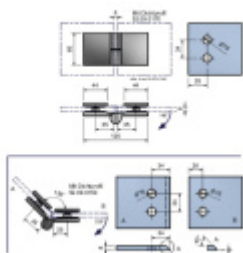

## Pant pro sprchové dveře ELENA -sklo/sklo, 180°/135°

Závěs na sklo pro sprchové kouty

Montáž sklo/sklo, úhel otevření nastavitelný 180° / 135°

Masivní mosaz s povrchovou úpravou leštěný chrom

Zdvihací mechanismus

## PODOBNÉ PRODUKTY

**Elena - rohový úchyt,  
sklo/sklo 90°, černá**

Süd-Metall

---

**OD 1 800 Kč**

5 pracovních dní

**Pant pro sprchové  
dveře ELENA -sklo/sklo,  
180°/135°, černá**

Süd-Metall