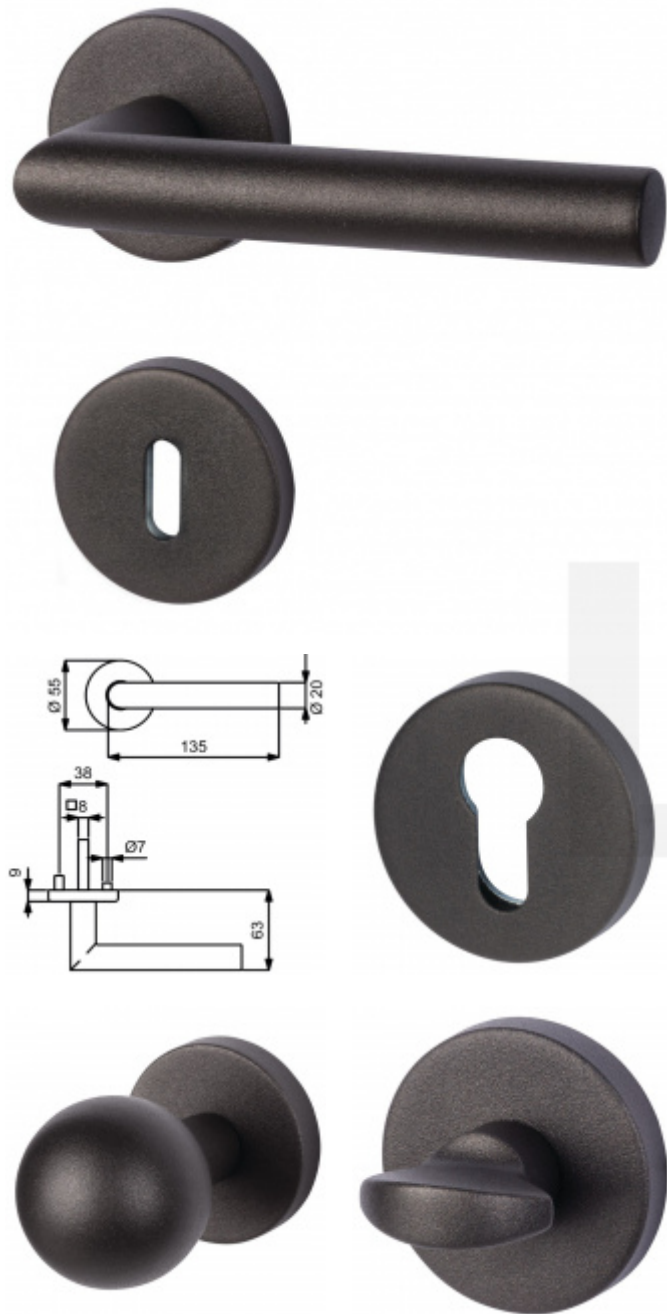

## Südmetal Ronny II - R, Černá ocel, Basic klika / klika, WC uzamykání, čtyřhran 8 mm

ID produktu: 19327

Sada kování pro interiérové dveře v objektovém standardu dle EN 1906 (3. třída)

Materiál : Nerez se speciální povrchovou úpravou černá ocel. Na dotek jemně hrubý metalický povrch dodává kování nevšední luxusní vzhled.

- Objektové provedení i pro standardní interiérové dveře
- Klika pevně spojená s rozetou a pružinovým mechanismem.

Sada kování obsahuje spojovací materiál a čtyřhran pro tloušťku dveří 38-42 mm.

Větší tloušťka dveří je možná dle zadání. Příplatek cca 100,- Kč / sada

Čtyřhran u WC zamykání má standardně rozměr 8x8 mm. Na poptání lze změnit na 6 mm.

**Černá ocel**

**Vaše cena bez DPH**

**1 910 Kč**

Vaše cena s DPH

2 311,1 Kč

Zobrazit produkt