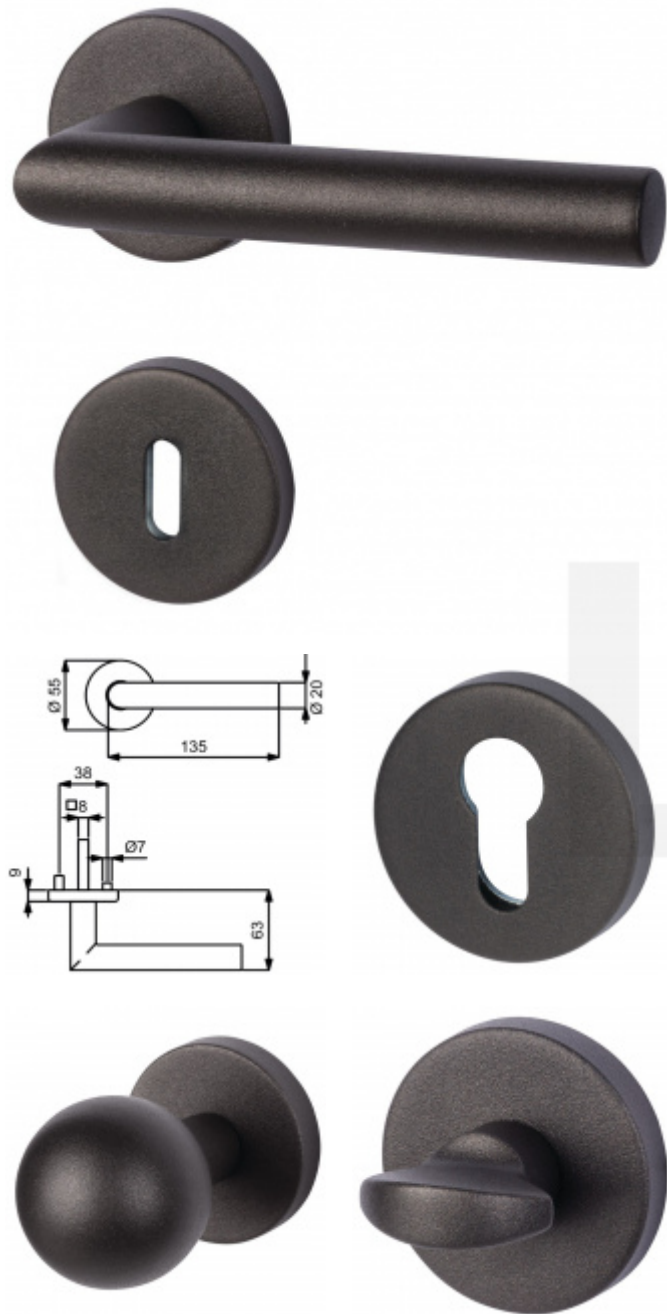

Produktový list

platný k 4. 11. 2024

luxusnikovani.cz
DELIVERED BY EFB

Südmetal Ronny II - R, Černá ocel, Basic klika / klika, Obyčejný klíč

ID produktu: 19326

Sada kování pro interiérové dveře v objektovém standardu dle EN 1906 (3. třída)

Materiál : Nerez se speciální povrchovou úpravou černá ocel. Na dotek jemně hrubý metalický povrch dodává kování nevšední luxusní vzhled.

- Objektové provedení i pro standardní interiérové dveře
- Klika pevně spojená s rozetou a pružinovým mechanismem.

Sada kování obsahuje spojovací materiál a čtyřhran pro tloušťku dveří 38-42 mm.

Větší tloušťka dveří je možná dle zadání. Příplatek cca 100,- Kč / sada

Čtyřhran u WC zamykání má standardně rozměr 8x8 mm. Na poptání lze změnit na 6 mm.

Černá ocel

Vaše cena bez DPH

1 508 Kč

Vaše cena s DPH

1 824,68 Kč

Zobrazit produkt