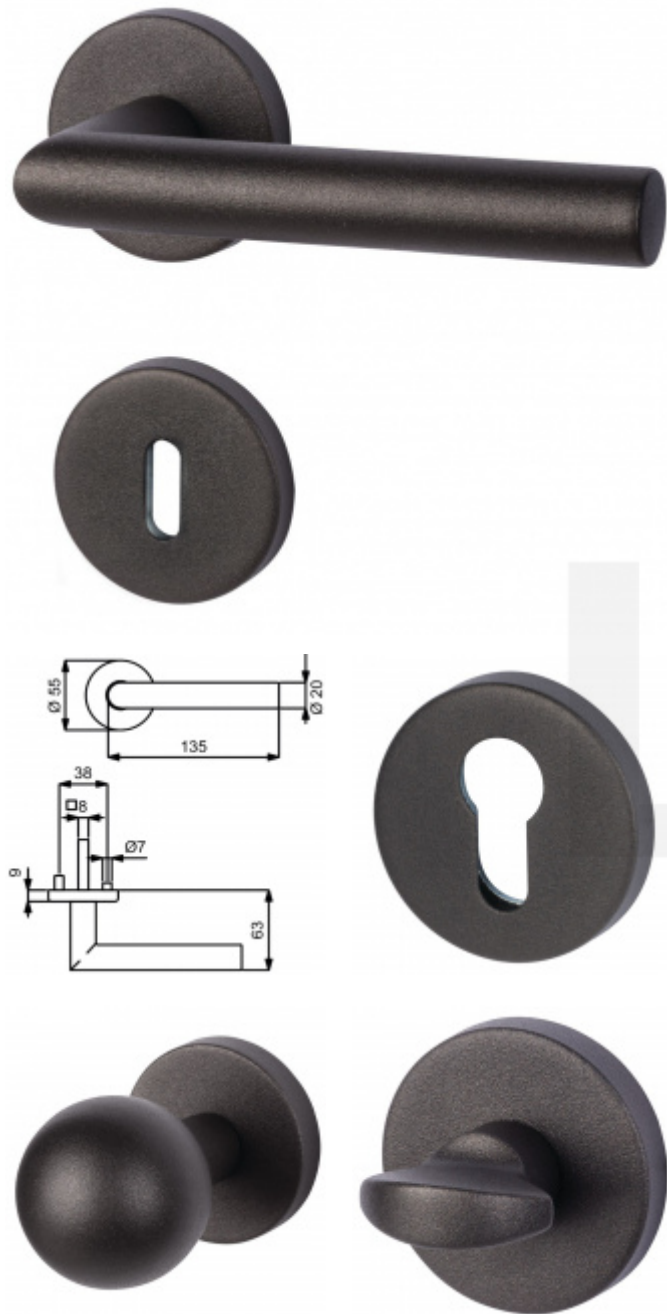

## Südmetal Ronny II - R, Černá ocel, Basic Klika/koule - levá, Cylindrická vložka

ID produktu: 19324

Sada kování pro interiérové dveře v objektovém standardu dle EN 1906 (3. třída)

Materiál : Nerez se speciální povrchovou úpravou černá ocel. Na dotek jemně hrubý metalický povrch dodává kování nevšední luxusní vzhled.

- Objektové provedení i pro standardní interiérové dveře
- Klika pevně spojená s rozetou a pružinovým mechanismem.

Sada kování obsahuje spojovací materiál a čtyřhran pro tloušťku dveří 38-42 mm.

Větší tloušťka dveří je možná dle zadání. Příplatek cca 100,- Kč / sada

Čtyřhran u WC zamykání má standardně rozměr 8x8 mm. Na poptání lze změnit na 6 mm.

**Černá ocel**

**Vaše cena bez DPH**

**86,94 €**

Vaše cena s DPH

105,19 €

Zobrazit produkt