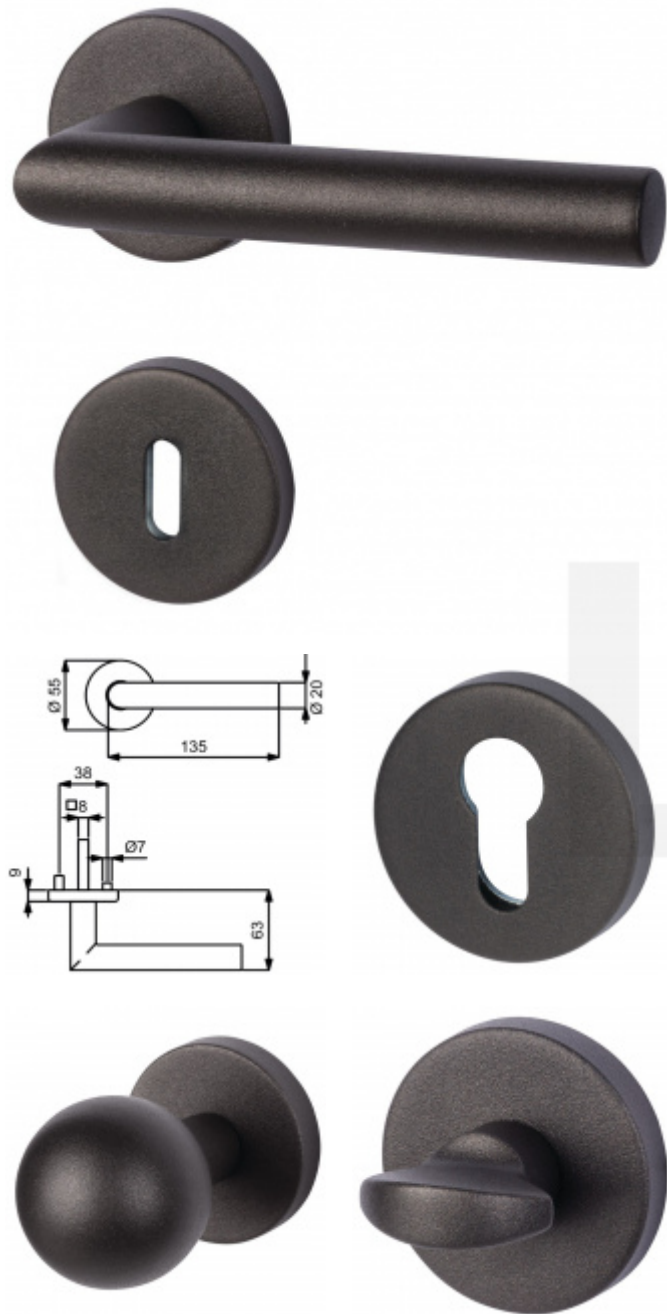

## Südmetal Ronny II - R, Černá ocel, Basic klika / klika, Cylindrická vložka

ID produktu: 19323

Sada kování pro interiérové dveře v objektovém standardu dle EN 1906 (3. třída)

Materiál : Nerez se speciální povrchovou úpravou černá ocel. Na dotek jemně hrubý metalický povrch dodává kování nevšední luxusní vzhled.

- Objektové provedení i pro standardní interiérové dveře
- Klika pevně spojená s rozetou a pružinovým mechanismem.

Sada kování obsahuje spojovací materiál a čtyřhran pro tloušťku dveří 38-42 mm.

Větší tloušťka dveří je možná dle zadání. Příplatek cca 100,- Kč / sada

Čtyřhran u WC zamykání má standardně rozměr 8x8 mm. Na poptání lze změnit na 6 mm.

**Černá ocel**

**Vaše cena bez DPH**

**1 508 Kč**

Vaše cena s DPH

1 824,68 Kč

Zobrazit produkt